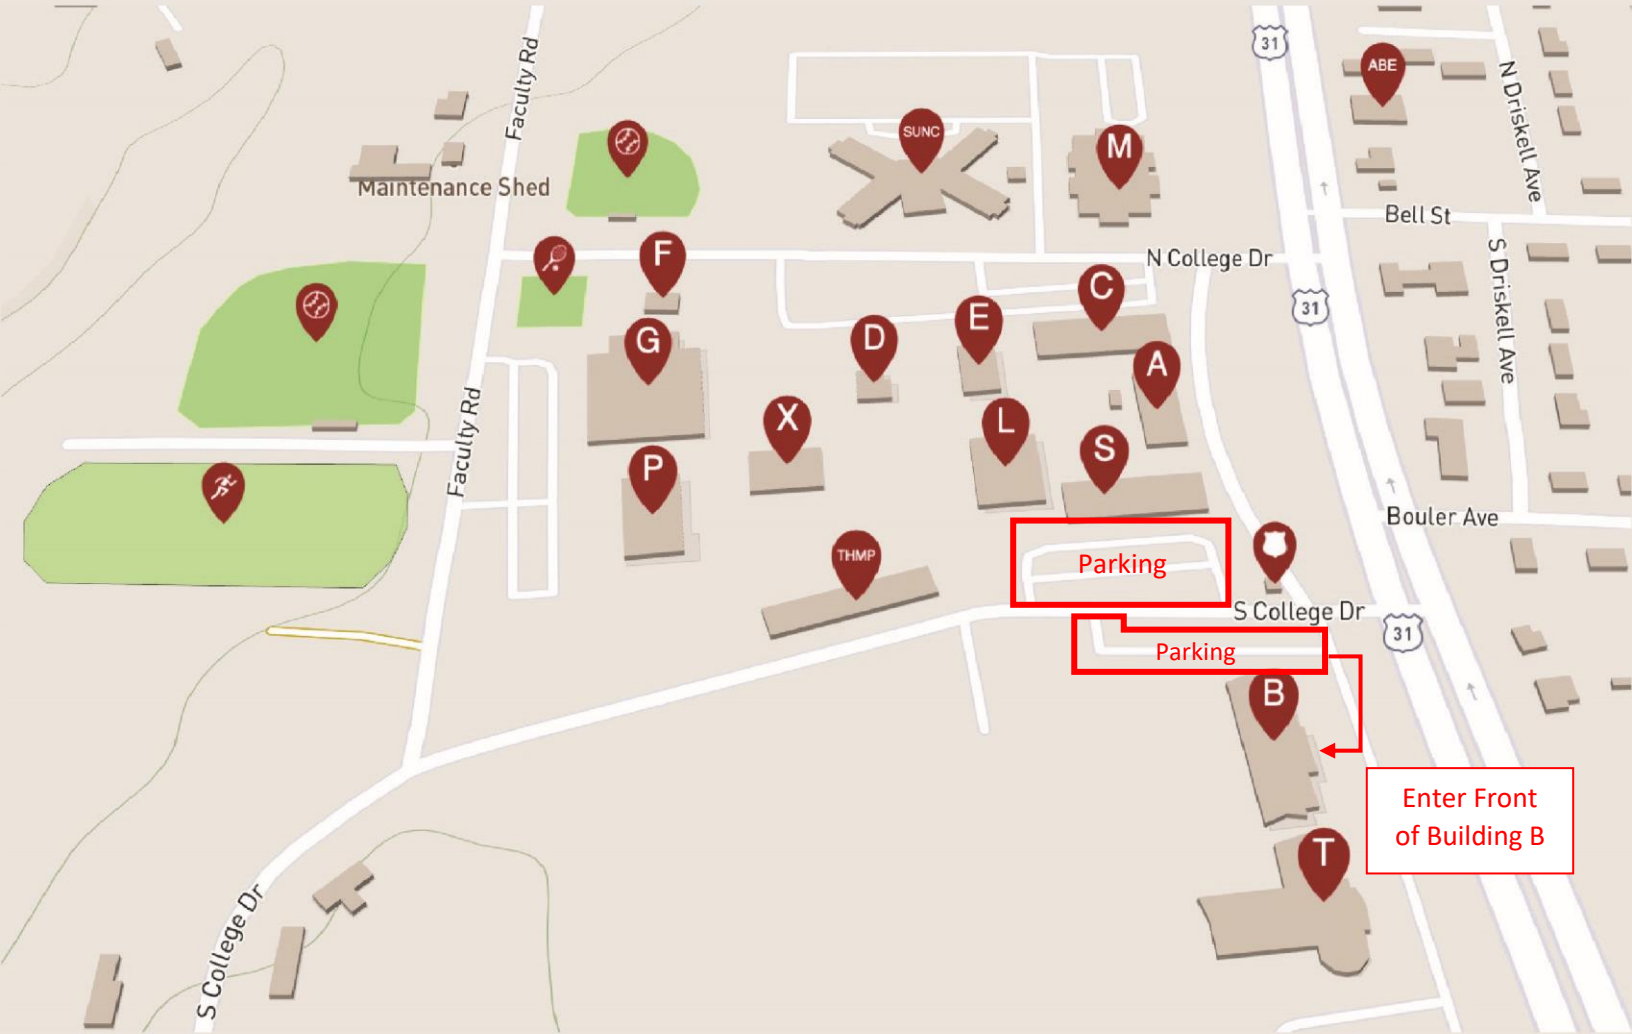

BAY MINETTE CAMPUS MAP

- A Administration Building**
1900 US-31, Bay Minette, AL 36507
- ABE Adult Education Center**
1903 US-31, Bay Minette, AL 36507
- B Business Center**
2000 US-31, Bay Minette, AL 36507
- C Stone Building**
312 N. College Dr., Bay Minette, AL 36507
- D Dental Lab**
402 Sun Chief Dr., Bay Minette, AL 36507
- E Student Center**
406 Sun Chief Dr., Bay Minette, AL 36507
- F Fort Cruise**
260 N. College Dr., Bay Minette, AL 36507

- G Gymnasium**
1914 Faculty Rd., Bay Minette, AL 36507
- L Austin R. Meadows Library**
311 S. College Dr., Bay Minette, AL 36507
- M Memorial Hall**
315 N. College Dr., Bay Minette, AL 36507
- P Performing Arts Center**
1906 Faculty Rd., Bay Minette, AL 36507
- S Trammel Science Building**
315 S. College Dr., Bay Minette, AL 36507
- SUNC Sun Chief Hall (Dorm)**
305 N. College Dr., Bay Minette, AL 36507
- T Allied Health Building**
2100 US-31, Bay Minette, AL 36507

- THMP Thompson Hall (Dorm)**
301 S. College Dr., Bay Minette, AL 36507
- X Coastal Alabama Grill**
1910 Faculty Rd., Bay Minette, AL 36507
- College Police**
319 S. College Dr., Bay Minette, AL 36507
- Lady Sun Chief Softball Field**
251 N. College Dr., Bay Minette, AL 36507
- Baseball Field**
1915 Faculty Rd., Bay Minette, AL 36507
- Track**
1905 Faculty Rd., Bay Minette, AL 36507
- Tennis Courts**
1918 Faculty Rd., Bay Minette, AL 36507